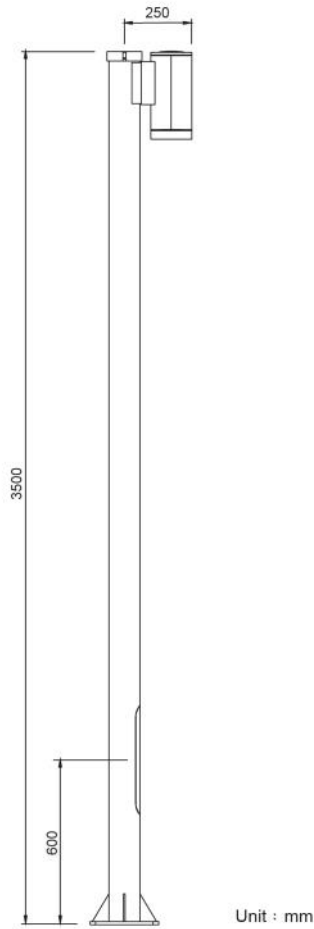

一體式景觀高燈

Down

EN3A

此款造型景觀高燈外型簡單俐落，下照式光源可提供更明亮優質的照明效果。可應用於市區街道、景觀步道、休憩園區和公共廣場照明。

Our EN3A landscape light pole is best for park, square, pedestrian pathway, bikeway and parking lot.

燈體 | 鋁擠型
 燈罩 | 強化玻璃
 燈桿 | 熱浸鍍鋅鋼
 防護等級 | IP65

Luminaire | Aluminium extrusion
Lamp cover | Tempered glass
Pole | Hot dip galvanized steel
Protection class | IP65

AR

DIALux

Website

顏色 Color :

-  科技黑
Black
-  軍艦灰
Gray
-  大麥白
Barley White
-  極簡白
White

光源 Light source	瓦數 Wattage	額定電壓 Voltage	色溫 CCT	光通量 Luminous flux
LED	28W	AC110V/220V 60HZ	3000K / 4000K	≥ 1800 Lm